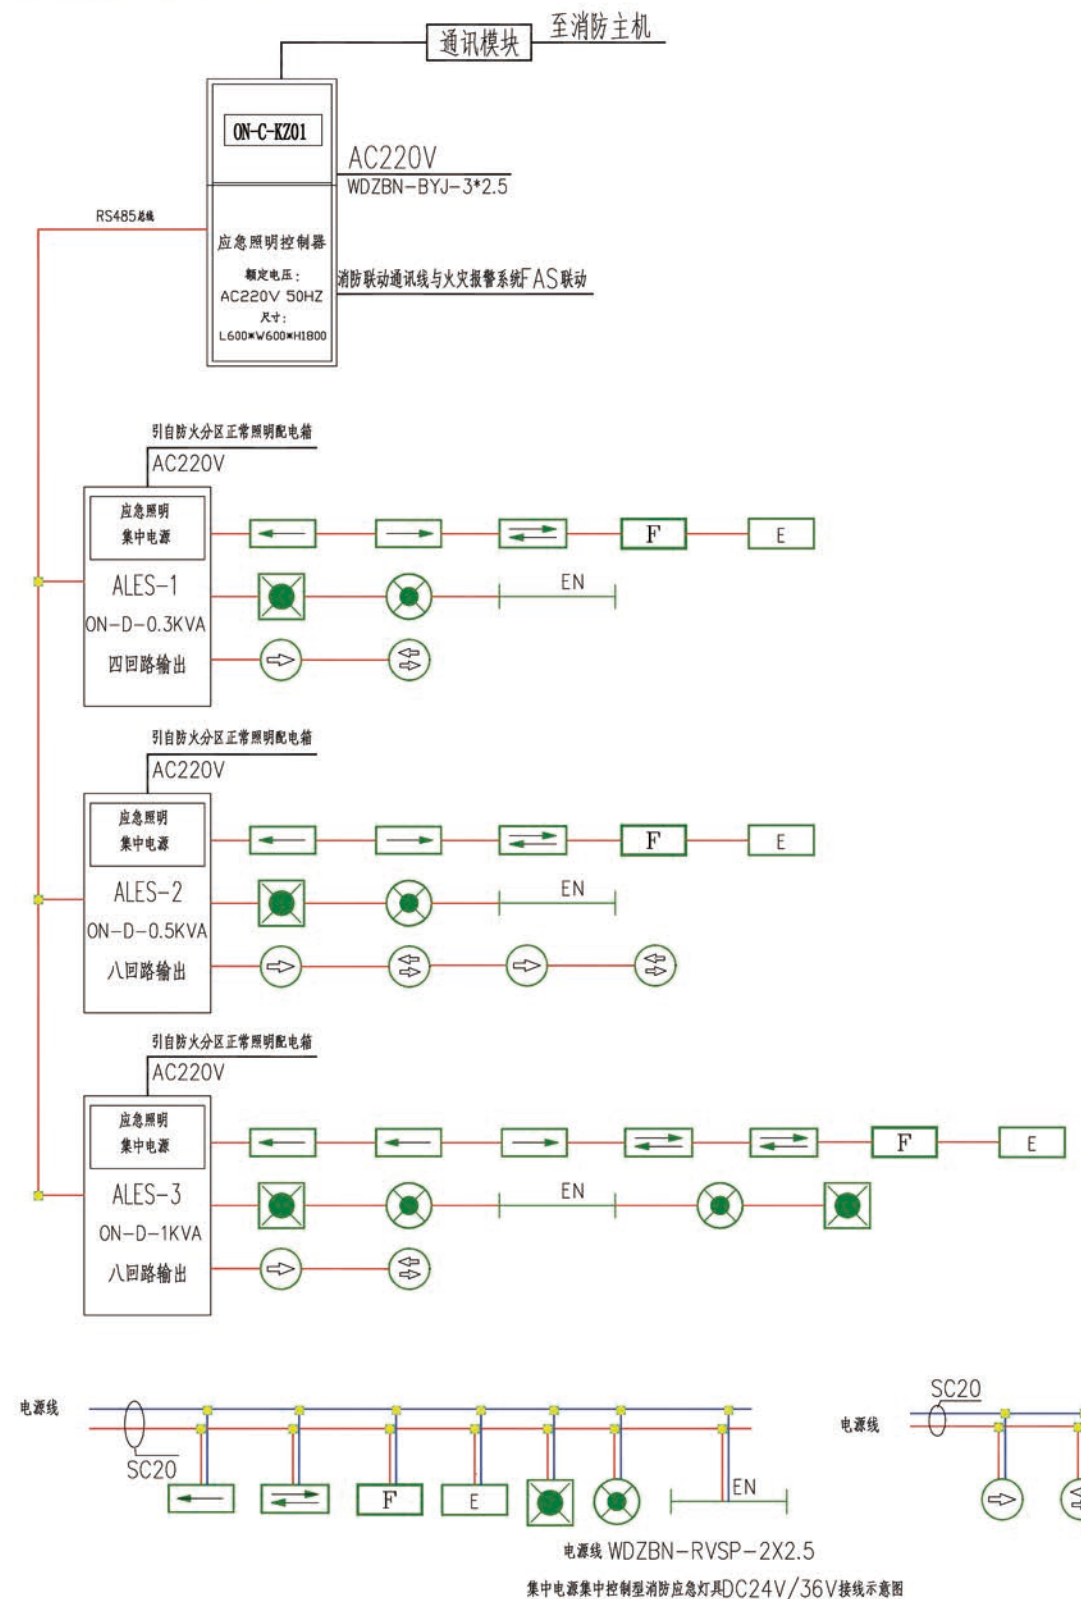

### ◆ 相关标准图集

### ◆ 符合规范

GB17945-2010 《消防应急照明和疏散指示系统》

GB51309-2018 《消防应急照明和疏散指示系统技术标准》

GB50034-2013 《建筑照明设计标准》

19D702-7 《应急照明设计与安装》

### ◆ 智能疏散系统设计方案

ON-C-KZ01  
应急照明控制器(立柜式)

ON-C-KZ02  
应急照明控制器(壁挂式)

ON-D-1.0KVA-DY01  
DC36V 分散式电源

ON-D-0.5KVA-DY02  
ON-D-0.3KVA-DY03  
DC36V 分散式电源

产品型号	ON-C-KZ01	ON-C-KZ02
产品尺寸 (mm)	600*600*1800	400*163*527
工作电压	AC220(176V-240V)50Hz	AC220/50Hz
液晶显示器	19 寸分辨率 1280*1024	12 寸触控一体机
USB 端口	USB2.0 端口 *4	USB2.0 端口 *4
串行端口	RS232/RS485 COM 端口 *5	RS232/RS485 COM 端口 *5
转换时间	主备电切换时间≤ 0.1S	主备电切换时间≤ 0.1S
电池类型	阀控密封式铅酸蓄电池	阀控密封式铅酸蓄电池
电池容量	1 节、12V/17Ah	1 节、12V/17Ah
通讯接口	以太网 10/100Mbit/s 网络端口 *1	以太网 10/100Mbit/s 网络端口 *1
应急时间	≥ 180min	≥ 180min
防护等级	IP30	IP30
主电功耗	40W	40W
数据存储容量	100000 条	100000 条
安装方式	落地式安装	壁挂式安装
功能介绍	实时监控、实时检测、动态导向、应急预案、故障报警	