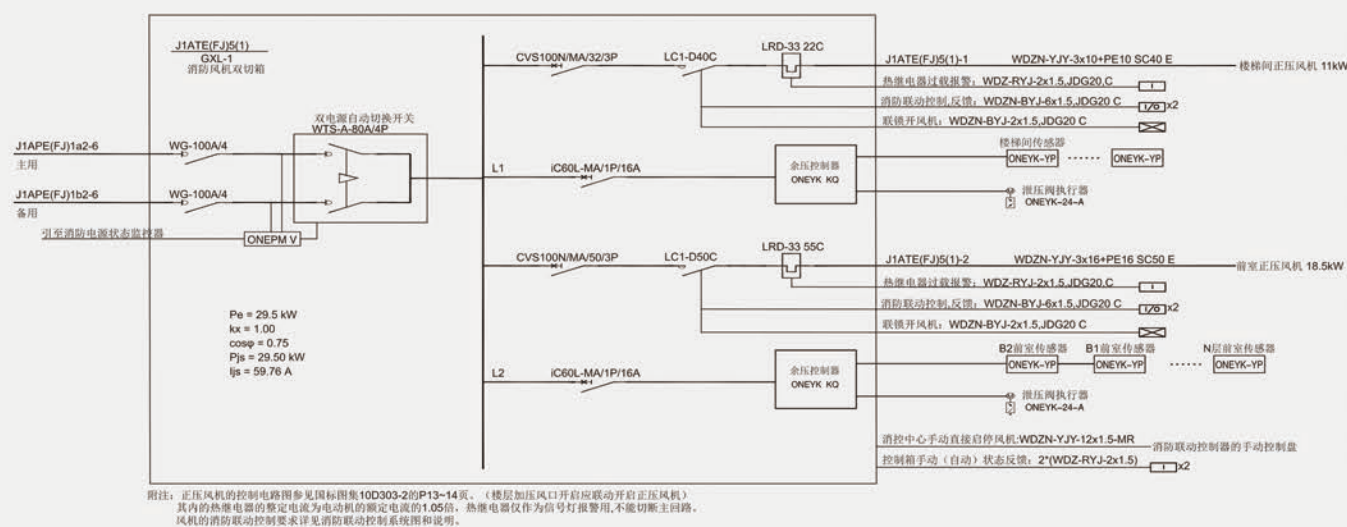

ONEYK KQ 消防应急疏散余压控制器

产品特点

- 完全满足国家标准《建筑防烟排烟系统技术标准》；
- 可监控疏散通道上余压、以PID控制方式控制泄压阀,调节余压在安全范围内；
- 向监控主机反馈现场工作状态,联动余压传感器调节泄压阀；
- 现场就地取消消防电源作为工作电源,可以灵活构建大容量余压监控系统；
- 每个回路可带载60只余压传感器；
- 可以持续调节泄压阀的开启角度。

技术参数

类别	技术参数	类别	技术参数
产品型号	ONEYK KQ	通讯方式	二总线
工作电压	AC220V	安装方式	导轨式安装
工作电流	210mA	环境温度	-20°C~+70°C
防护等级	IP30	外形尺寸	179*100*77mm

配电箱示意图