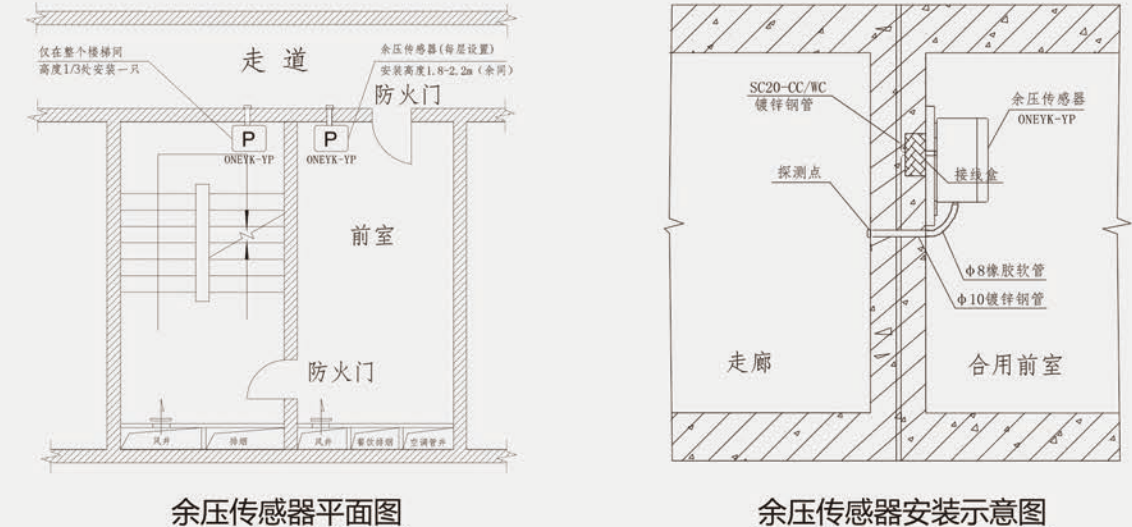

配电箱示意图

ONEYK YP 差压式余压探测器

产品特点

- 完全满足国家标准《建筑防烟排烟系统技术标准》；
- 采用高精度SMI传感器及数字化技术,可以检验正压、负压或压差；
- 电源通讯合并成两根线缆,简化设计,节省投资；
- 反馈疏散通道余压的压力差状态和故障信息；
- 按键支持功能:零点校准、单位切换、响应时间等；
- 多种安装方式适用于不同的疏散通道余压监控；
- 现场可插拔LCD模块和现场多段量程选择。

技术参数

类别	技术参数	类别	技术参数
产品型号	ONEYK YP/2G	通讯方式	-1000~+1000Pa
工作电压	DC24V	安装方式	5位LCD
工作电流	0.5~30s, 可设置	环境温度	-20°C~+70°C
防护等级	IP54	外形尺寸	86*86*35mm

安装示意图

ONEYK YP 大气压差式余压探测器

产品特点

- 完全满足国家标准《建筑防烟排烟系统技术标准》；
- 采用高精度SMI传感器及数字化技术，直接检验大气压差的变化；
- 直接测量前室（楼梯间）大气压，无需过墙穿孔；
- 电源通讯合并成两根线缆，简化设计，节省投资；
- 反馈疏散通道余压的压力差状态和故障信息；
- 按键支持功能：零点校准、单位切换、响应时间等；
- 多种安装方式适用于不同的疏散通道余压监控；