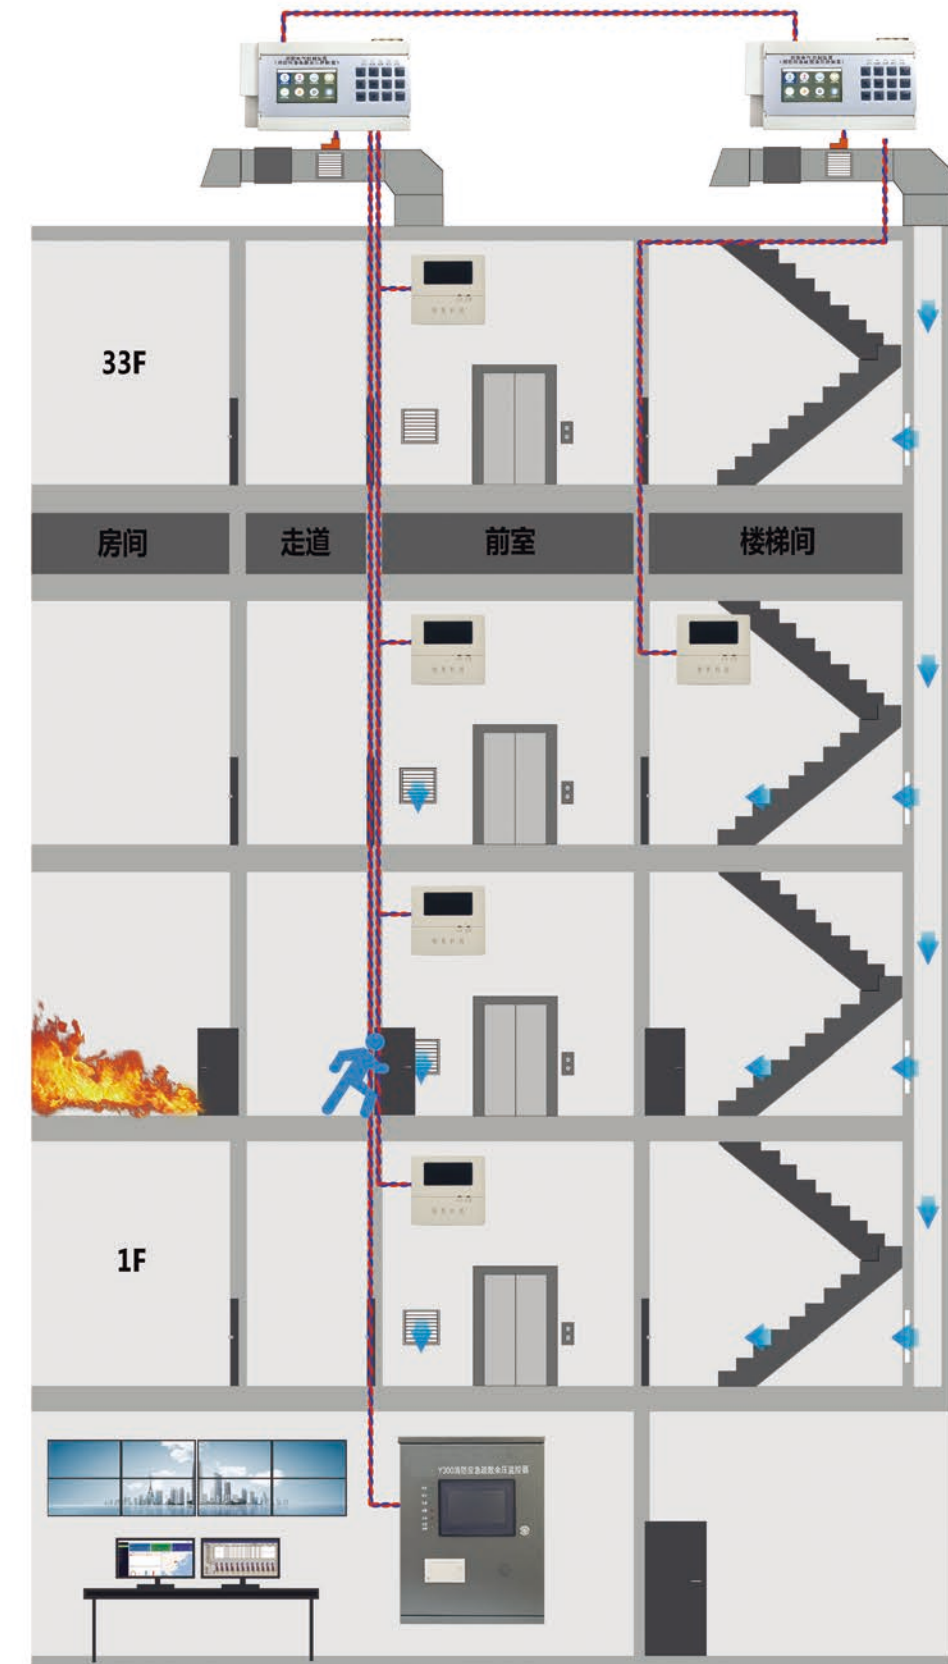

- 完全满足国家标准《建筑防烟排烟系统技术标准》；
- 与余压控制器、余压传感器、泄压阀执行器等配接,灵活构建大容量疏散通道余压监控系统；
- 可通过余压控制器监控疏散通道余压变化,适应现代建筑复杂多变的要求；
- 极强的抗干扰能力,可以长距离供电；
- 无极性供电,施工接线方便；
- 最强的供电能力,更强的节点驱动能力。

规格尺寸

型号	规格	通讯总线	(高×宽×深)	安装方式
ONEYK Y300B	带200台余压控制器	2路	500×400×150(mm)	壁挂
ONEYK Y300G	带1000台余压控制器	10路	1750×600×460(mm)	立柜

技术参数

类型	参数	类型	参数
输入电源	AC220V±15%50Hz	环境温度	10°C~+70°C
输入功率	120W	相对湿度	≤95%RH(40°C±2C)
输出电压	DC24V	海拔高度	3000M
输出电流	5A	防护等级	IP30
通讯方式	CAN总线	显示功能	7寸高分辨率LCD
供电距离	≥3000m(可延长)	报警方式	声光报警
通讯距离	≥3000m(可延长)		

消防应急疏散余压监控系统图

ONEYK KQ 消防应急疏散余压控制器

产品特点

- 完全满足国家标准《建筑防烟排烟系统技术标准》；
- 可监控疏散通道上余压、以PID控制方式控制泄压阀,调节余压在安全范围内；
- 向监控主机反馈现场工作状态,联动余压传感器调节泄压阀；
- 现场就地取消消防电源作为工作电源,可以灵活构建大容量余压监控系统；
- 每个回路可带载60只余压传感器；
- 可以持续调节泄压阀的开启角度。

技术参数

类别	技术参数	类别	技术参数
产品型号	ONEYK KQ	通讯方式	二总线
工作电压	AC220V	安装方式	导轨式安装
工作电流	210mA	环境温度	-20°C~+70°C
防护等级	IP30	外形尺寸	179*100*77mm