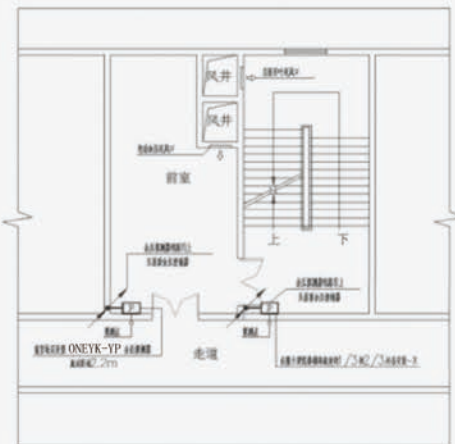

ONEYK YP 大气压差式余压探测器

产品特点

- 完全满足国家标准《建筑防烟排烟系统技术标准》；
- 采用高精度SMI传感器及数字化技术，直接检验大气压差的变化；
- 直接测量前室（楼梯间）大气压，无需过墙穿孔；
- 电源通讯合并成两根线缆，简化设计，节省投资；
- 反馈疏散通道余压的压力差状态和故障信息；
- 按键支持功能：零点校准、单位切换、响应时间等；
- 多种安装方式适用于不同的疏散通道余压监控；

技术参数

类别	技术参数	类别	技术参数
产品型号	ONEYK YP/0G	工作量程	-1000~+1000Pa
工作电压	DC24V	显示	5位LCD
响应时间	0.5~30s,可设置	环境温度	-20°C~+70°C
防护等级	IP54	外形尺寸	86*86*35mm

安装示意图

余压传感器平面图