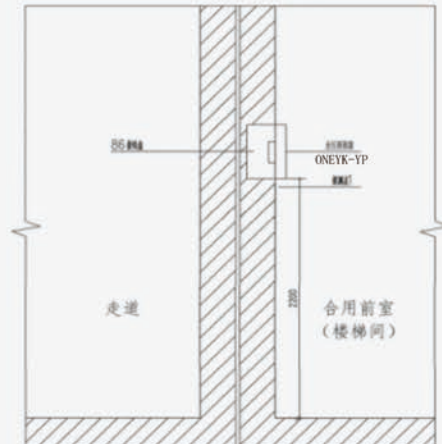

余压传感器安装示意图